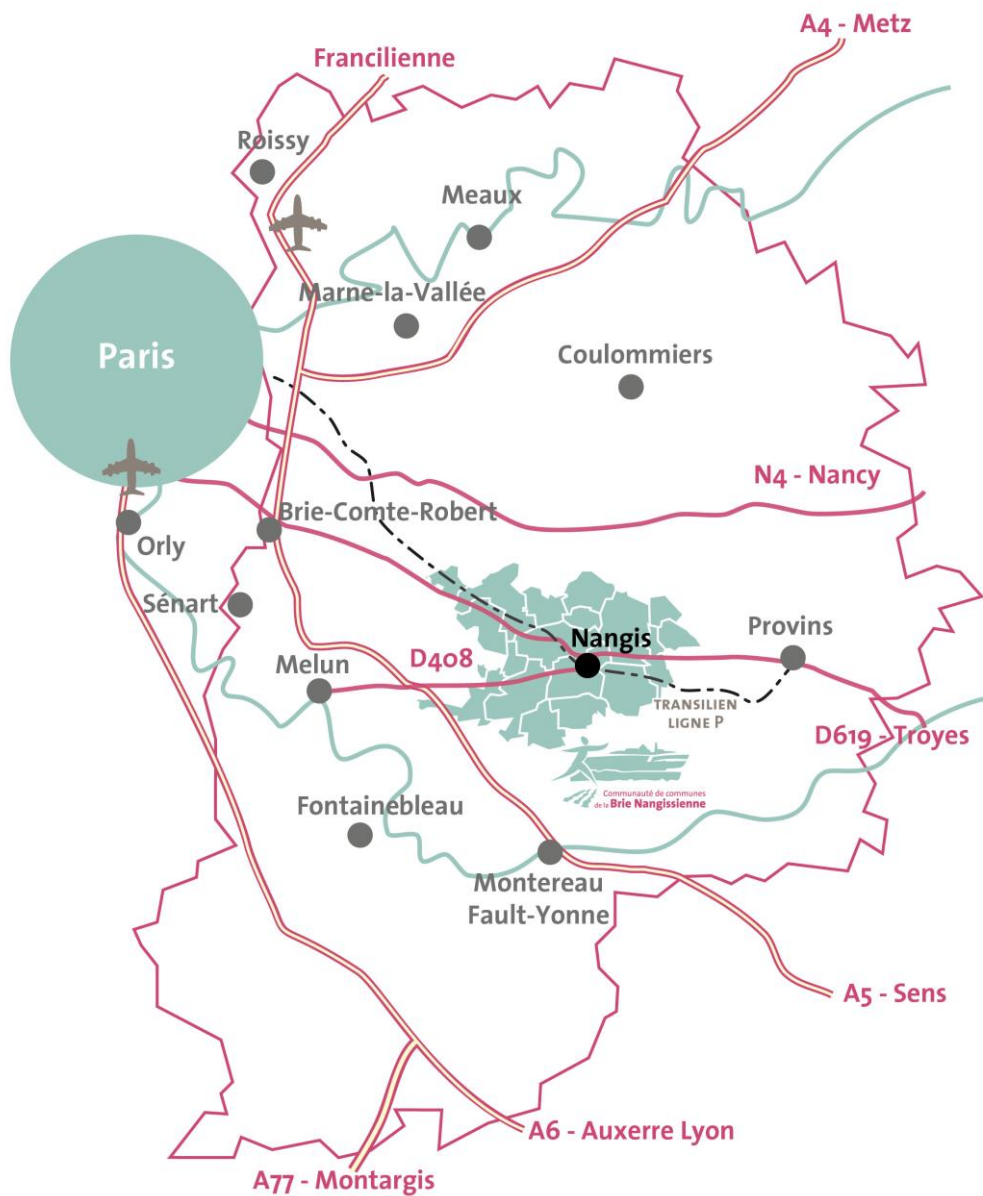

01 60 67 11 27

Plus largement, où manger, où dormir, où sortir ?

-> en Brie des Rivières et Châteaux :

<https://visiter.briedesrivieresetchateaux.fr/>

-> en Seine-et-Marne:

<https://www.seineetmarnevivreengrand.fr/je-visite/>

Situation géographique de la Brie Nangissienne

- À 60 km de Paris, au centre de la Seine-et-Marne, entre Melun et Provins.
- Le long de la RD 619.
- Proche des gares SNCF de Nangis, Mormant et Verneuil-l'Étang (Gare de l'est, ligne P du Transilien).
- À 15 minutes de l'A5 et de la RN4.