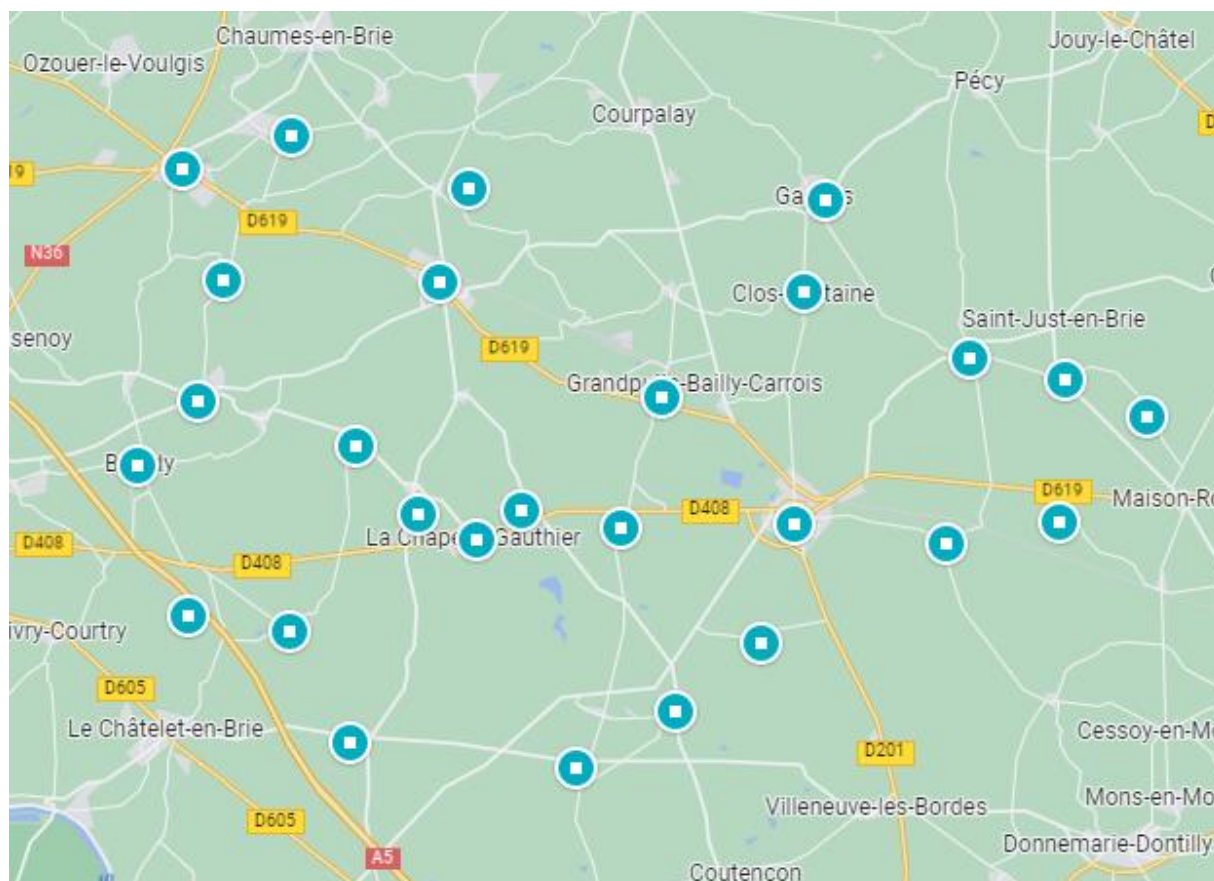

RESTAURATION, HÉBERGEMENT ET LOISIRS EN BRIE NANGISSIENNE

Cette brochure a été réalisée par TotalEnergies en collaboration avec la Communauté de Communes de la Brie Nangissienne à l'attention des collaborateurs des entreprises intervenant sur les chantiers de conversion de la plateforme TotalEnergies de Grandpuits, et plus généralement de toutes personnes prévoyant de séjourner sur le territoire.

Sont ici listés les établissements et activités situés sur le territoire de la Brie Nangissienne et de quelques communes voisines situées sur la Communauté de Communes de la Brie des Rivières et Châteaux, connus à la date d'édition.

La Brie Nangissienne

Au cœur de la Seine-et-Marne
20 communes - 28 200 habitants

SOMMAIRE

RESTAURATION

BLANDY 77115	5
BOMBON 77720	5
CHAMPEAUX 77720	5
CLOS-FONTAINE 77370	5
ECHOUBOULAINS 77830	6
FONTENAILLES 77370	6
GASTINS 77370	6
GRANDPUITS-BAILLY-CARROIS 77370	6
GUIGNES 77390	6
LA CHAPELLE-GAUTHIER 77720	7
LA CHAPELLE-RABLAIS 77720	7
MORMANT 77720	7
NANGIS 77370	8
VERNEUIL-L'ÉTANG 77390	10